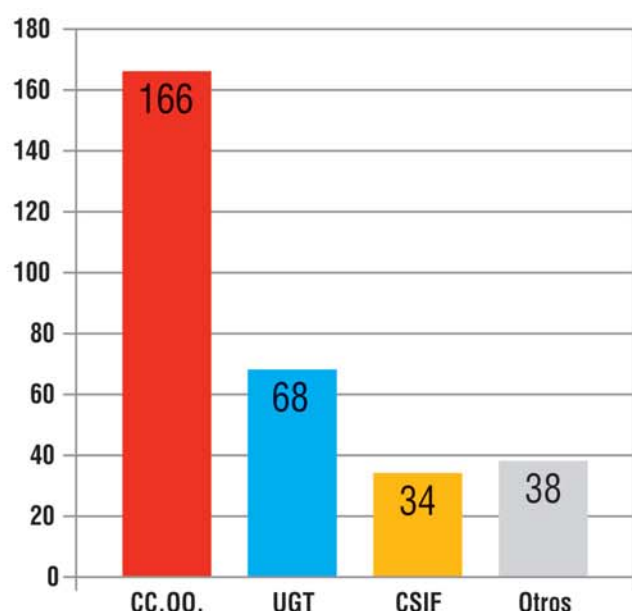

# CC.OO. TÚ GANAS

## CC.OO. revalidada su primacía en las universidades

**PDI Laboral**

Elecciones celebradas en: Cádiz, Huelva, Málaga, Sevilla, Ávila, Burgos, León, Valladolid, Salamanca, Autónoma de Cataluña, Politécnica y Tarragona, Tenerife y Madrid (a excepción de la Universidad Rey Juan Carlos).

**PDI Funcionario**

Elecciones celebradas en: Sevilla, Autónoma de Cataluña, Tarragona, Madrid, Murcia y País Valencià (a excepción de la Politécnica de Alcoy).

**PAS Laboral**

Elecciones celebradas en: Cádiz, Huelva, Málaga, Sevilla, Universidades Madrileñas, Murcia (Comité conjunto PASL y PDIL) y Universidades Valencianas.