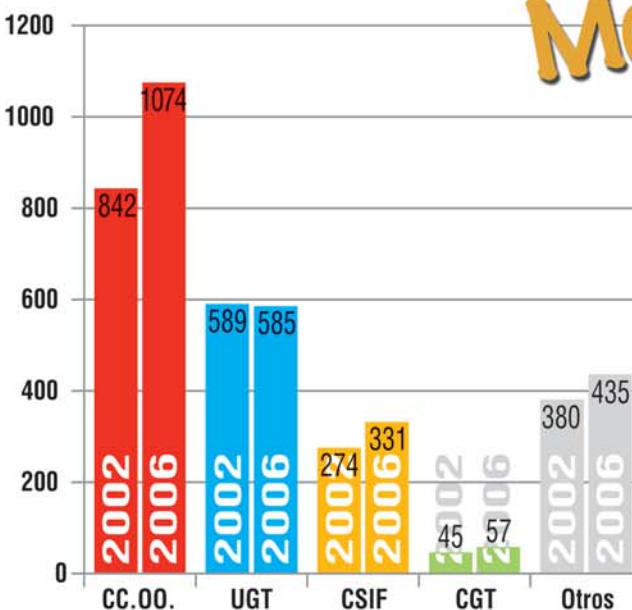

## CC.OO. revalidada su primacía en las universidades

**PDI Laboral**

Elecciones celebradas en: Cádiz, Huelva, Málaga, Sevilla, Ávila, Burgos, León, Valladolid, Salamanca, Autónoma de Cataluña, Politécnica y Tarragona, Tenerife y Madrid (a excepción de la Universidad Rey Juan Carlos).

**PDI Funcionario**

Elecciones celebradas en: Sevilla, Autónoma de Cataluña, Tarragona, Madrid, Murcia y País Valencià (a excepción de la Politécnica de Alcoy).

**PAS Laboral**

Elecciones celebradas en: Cádiz, Huelva, Málaga, Sevilla, Universidades Madrileñas, Murcia (Comité conjunto PASL y PDIL) y Universidades Valencianas.

**PAS Funcionario**

Elecciones celebradas en: Cádiz, Jaén, Huelva, Sevilla y Pablo de Olavide, Autónoma de Cataluña, Universidades Madrileñas, Murcia y Universidades Valencianas.

**TODOS LOS SECTORES**

*Mejorar la enseñanza, contigo es posible*