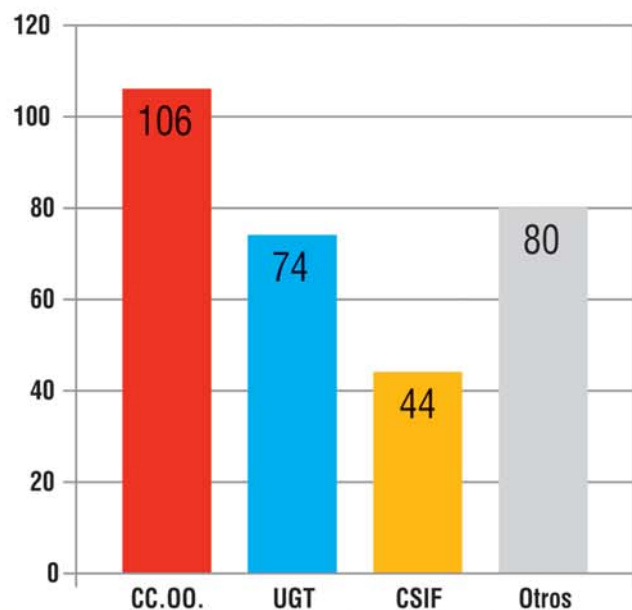

## CC.OO. revalidada su primacía en las universidades

**PDI Laboral**

Elecciones celebradas en: Cádiz, Huelva, Málaga, Sevilla, Ávila, Burgos, León, Valladolid, Salamanca, Autónoma de Cataluña, Politécnica y Tarragona, Tenerife y Madrid (a excepción de la Universidad Rey Juan Carlos).

**PDI Funcionario**

Elecciones celebradas en: Sevilla, Autónoma de Cataluña, Tarragona, Madrid, Murcia y País Valencià (a excepción de la Politécnica de Alcoy).

**PAS Laboral**

Elecciones celebradas en: Cádiz, Huelva, Málaga, Sevilla, Universidades Madrileñas, Murcia (Comité conjunto PASL y PDIL) y Universidades Valencianas.

**PAS Funcionario**

Elecciones celebradas en: Cádiz, Jaén, Huelva, Sevilla y Pablo de Olavide, Autónoma de Cataluña, Universidades Madrileñas, Murcia y Universidades Valencianas.

**TODOS LOS SECTORES**

*Mejorar la enseñanza, contigo es posible*