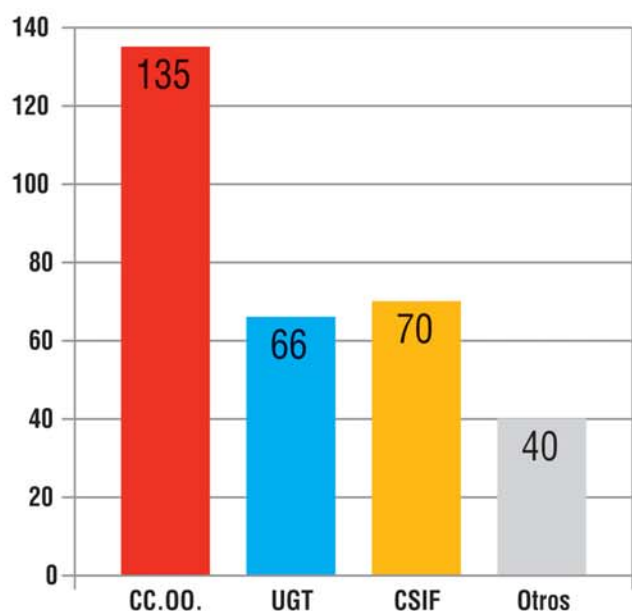

## CC.OO. revalidada su primacía en las universidades

**PDI Laboral**

Elecciones celebradas en: Cádiz, Huelva, Málaga, Sevilla, Ávila, Burgos, León, Valladolid, Salamanca, Autónoma de Cataluña, Politécnica y Tarragona, Tenerife y Madrid (a excepción de la Universidad Rey Juan Carlos).

**PDI Funcionario**

Elecciones celebradas en: Sevilla, Autónoma de Cataluña, Tarragona, Madrid, Murcia y País Valencià (a excepción de la Politécnica de Alcoy).

**PAS Laboral**

Elecciones celebradas en: Cádiz, Huelva, Málaga, Sevilla, Universidades Madrileñas, Murcia (Comité conjunto PASL y PDIL) y Universidades Valencianas.

**PAS Funcionario**

Elecciones celebradas en: Cádiz, Jaén, Huelva, Sevilla y Pablo de Olavide, Autónoma de Cataluña, Universidades Madrileñas, Murcia y Universidades Valencianas.

**TODOS LOS SECTORES**

*Mejorar la enseñanza, contigo es posible*