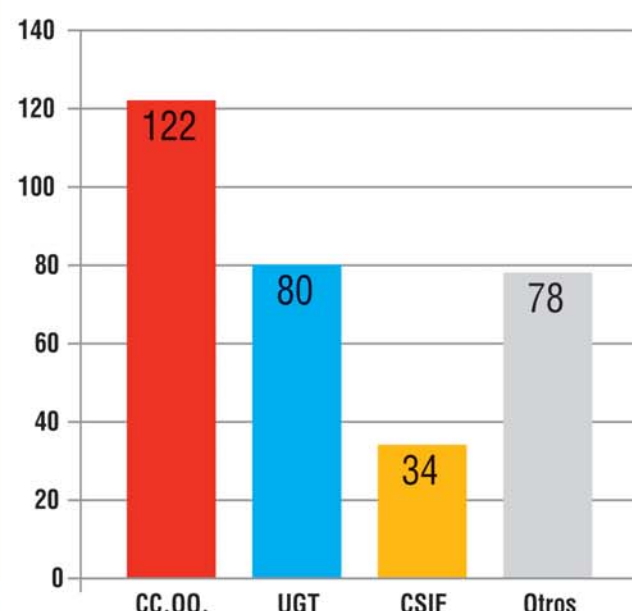

## CC.OO. revalidada su primacía en las universidades

**PDI Laboral**

Elecciones celebradas en: Cádiz, Huelva, Málaga, Sevilla, Ávila, Burgos, León, Valladolid, Salamanca, Autónoma de Cataluña, Politécnica y Tarragona, Tenerife y Madrid (a excepción de la Universidad Rey Juan Carlos).

**PDI Funcionario**

Elecciones celebradas en: Sevilla, Autónoma de Cataluña, Tarragona, Madrid, Murcia y País Valencià (a excepción de la Politécnica de Alcoy).

**PAS Laboral**

Elecciones celebradas en: Cádiz, Huelva, Málaga, Sevilla, Universidades Madrileñas, Murcia (Comité conjunto PASL y PDIL) y Universidades Valencianas.